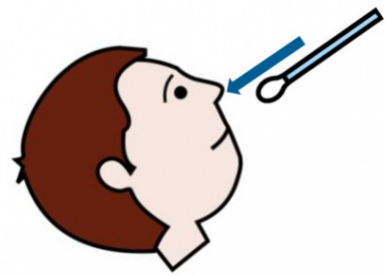

Corona provtagning

PROVTAGNING
SÅ HÄR GÅR DET TILL

TEST FÖR COVID-19

LÄKAREN HAR
SPECIALKLÄDER PÅ

DÅ BLIR LÄKAREN
INTE SMITTAD

DET ÄR BRA!

DU SKA SITTA
PÅ EN STOL

TITTA UPP

EN BOMULLSPINNE
SKA NER I NÄSAN

KÄNNIS OBEHAGLIGT

MEN DET GÖR INTE ONT

DET GÅR JÄTTE FORT
DET ÄR BRA

NU ÄR DU KLAR
JÄTTE BRA!

DU SKA VÄNTA PÅ SVAR