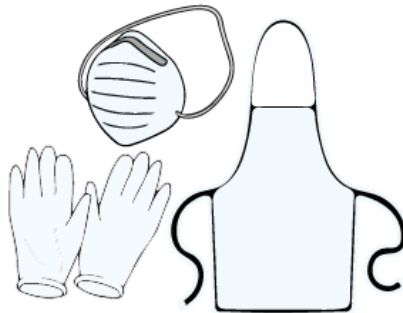

Corona provtagning

PROVTAGNING
SÅ HÄR GÅR DET TILL

TEST FÖR COVID-19

LÄKAREN HAR
SPECIALKLÄDER PÅ

DÅ BLIR LÄKAREN
INTE SMITTAD

DET ÄR BRA!

DU SKA SITTA
PÅ EN STOL

TITTA UPP

EN BOMULLSPINNE
SKA NER I NÄSAN

KÄNNIS OBEHAGLIGT

MEN DET GÖR INTE ONT

DET GÅR JÄTTE FORT
DET ÄR BRA

NU ÄR DU KLAR
JÄTTE BRA!

DU SKA VÄNTA PÅ SVAR